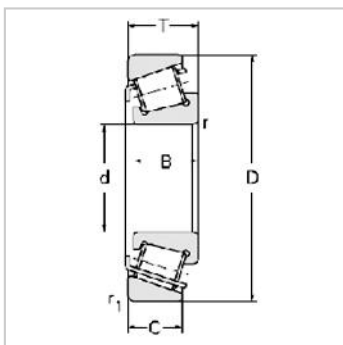

Single row Metric and inch tapered roller bearings

30200 Series-302107210E

参数信息:

Bearing No. :

New number : 30210

Old number : 7210E

Principal  
Dimensions(mm) :

d : 50

D : 90

T : 21.75

B : 20

C : 17

R : 1.5

r : 1.5

Load ratings(KN) :

Cr : 73.3