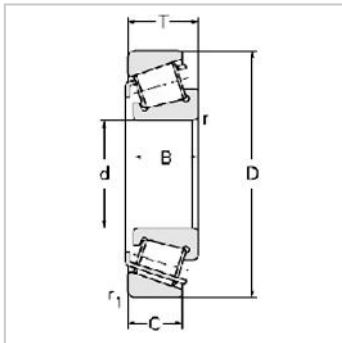

Single row Metric and inch tapered roller bearings

31300 Series-3130527305E

参数信息:

Bearing No. :

New number : 31305

Old number : 27305E

Principal Dimensions(mm) :

d : 25

D : 62

T : 18.25

B : 17

C : 13

R : 1.5

r : 1.5

Load ratings(KN) :

Cr : 40.7