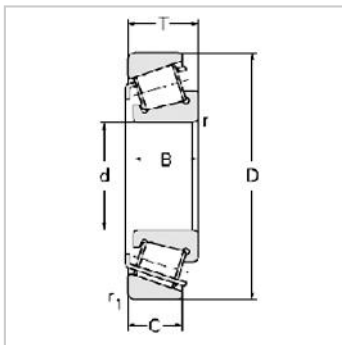

Single row Metric and inch tapered roller bearings

32000 Series-320072007107E

参数信息:

Bearing No. :

New number : 32007

Old number : 2007107E

Principal Dimensions(mm) :

d : 35

D : 62

T : 18

B : 17

C : 14

R : 1

r : 1

Load ratings(KN) :

Cr : 43.2