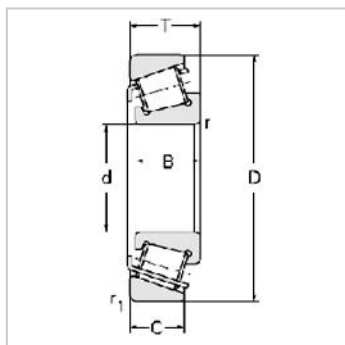

Single row Metric and inch tapered roller bearings

32300 Series-323087608E

参数信息:

Bearing No. :

New number : 32308

Old number : 7608E

Principal
Dimensions(mm) :

d : 40

D : 90

T : 35.25

B : 33

C : 27

R : 2

r : 1.5

Load ratings(KN) :

Cr : 115.7