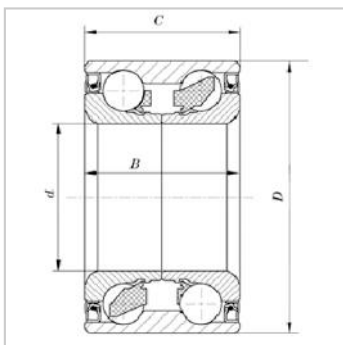

Double row angular contact ball bearings

d 20-42 mm-DAC28580042

参数信息:

Bearing number : DAC285800  
42

Reference number : 09267-28002

Dimensions(mm) :

d : 28

D : 58

B : 42

C : 42

Seal : YES

Application : SUZUKI  
SUPER  
CARRY B  
US/CARR  
Y BOX

: