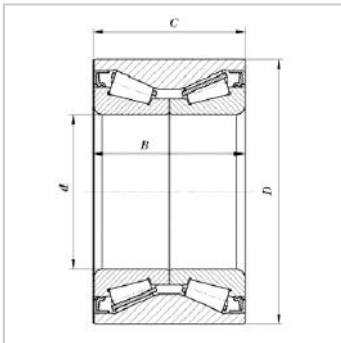

Double row tapered roller bearings

d 24-55 mm-**DU29530037**

参数信息:

Bearing number : DU29530037

Reference number : 801023AB

Dimension(mm) :

d : 29

D : 53