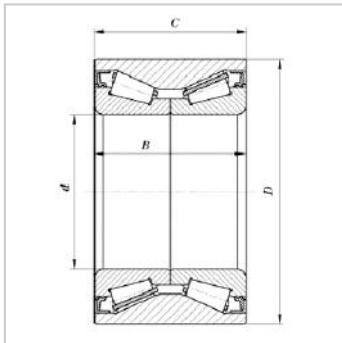

Double row tapered roller bearings

d 24-55 mm-**DU35640037**

参数信息:

Bearing number : DU35640037

Reference number : JRM3535/JR  
M 3564XD

Dimension(mm) :

d : 35

D : 64

B : 37

C : 37

Seal : YES

Application : DAIHAT  
SU CHAR  
ADE IV/A  
PPLAUSE  
I/CHARA  
DE  
III/GRAN  
MOVE/T  
ERIOS

: