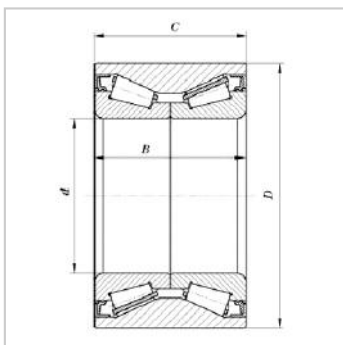

Double row tapered roller bearings

d 17.462-82 mm-**DU601080075DU60108-8CS32**

参数信息:

Bearing number :	DU60108007 5
------------------	-----------------

Reference number :	DU60108-8 CS32
--------------------	-------------------

Boundary
Dimensions (mm) :

d :	60
-----	----

D :	108
-----	-----

B :	75
-----	----

C :	75
-----	----

Seal :	YES
--------	-----

Application :	MERCEDE ES-BENZ ATEGO/ ATEGO 2
---------------	---

: